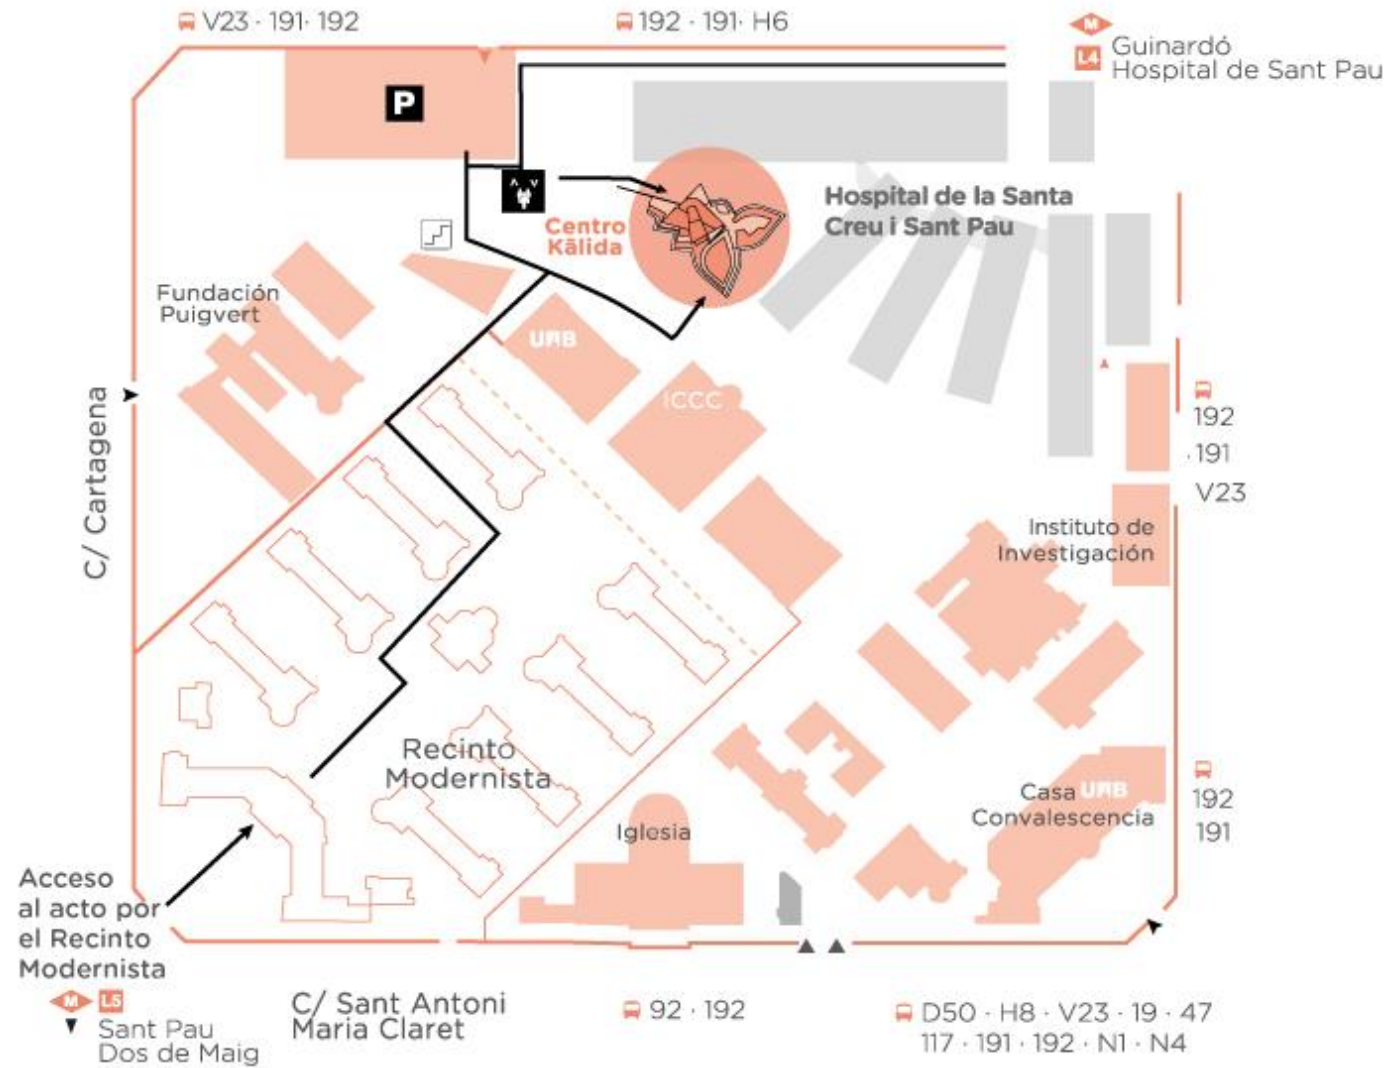

kālida

Acceso al acto de Inauguración de Kālida Sant Pau

Fundació Privada Kālida
Centre Kālida Sant Pau
Carrer Sant Antoni Maria Claret, 167
08025 Barcelona
Tel. +34 935537930

hola@fundaciokalida.org
www.fundaciokalida.org